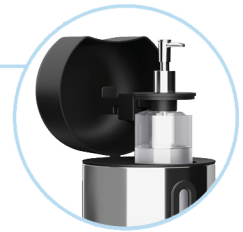

Pump metálico alargado: el alcohol sale verticalmente, evitando el desperdicio

Tapa de plástico (polypropileno)

Refil recargable para alcohol en gel: 1 litro

Estructura en acero inoxidable: \varnothing 17cm x 98cm

PISE
AQUI
↓

Pedal con base en acero inoxidable y ventosas para una mejor adherencia

Base de plástico: \varnothing 30cm

CONTIENE 2 ETIQUETAS ADHESIVAS PARA APLICACIÓN

DISPENSADOR PARA ALCOHOL EN GEL CON PEDAL

3039/200

\varnothing 17cm x 98cm

Caja de Cartón + Adhesivos

1 un.

7896502863099

El **DISPENSADOR PARA ALCOHOL EN GEL CON PEDAL** es perfecto para: hospitales y espacios de salud, restaurantes, tiendas, almacenes, farmacia, bancos, oficinas, recepción comerciales y residenciales, entre otros.